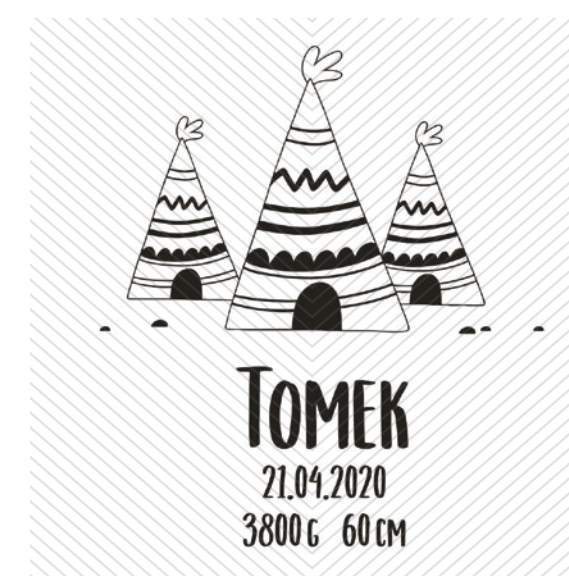

26

Dziecięce

Z możliwością personalizacji